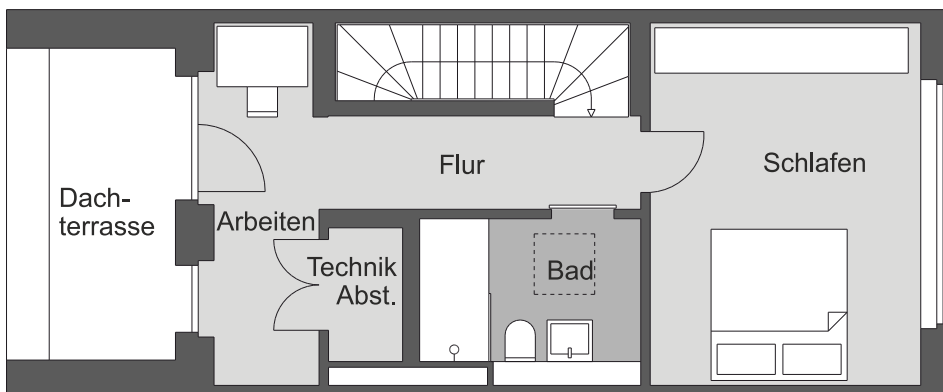

Erdgeschoss

1. OG

2. OG

Townhouse 7

Entrée	ca.	7,90 qm
Kochen	ca.	6,90 qm
Flur	ca.	3,00 qm
WC	ca.	1,50 qm
Essen	ca.	11,40 qm
Wohnen	ca.	17,20 qm
Terrasse	ca.	1,90 qm
Schlafen	ca.	16,70 qm
Flur	ca.	5,50 qm
Bad	ca.	5,80 qm
Abst.	ca.	2,90 qm
Schlafen	ca.	15,80 qm
Schlafen	ca.	17,20 qm
Bad	ca.	5,60 qm
Flur	ca.	5,20 qm
Arbeiten	ca.	6,50 qm
Dachterrasse	ca.	1,70 qm
Summe	ca.	132,70 qm