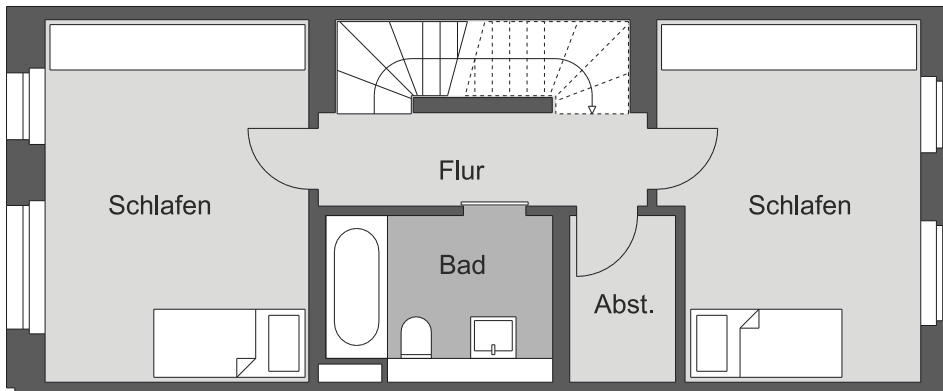

Erdgeschoss

1. OG

2. OG

Townhouse 7

Entrée	ca.	7,90 qm
Kochen	ca.	6,90 qm
Flur	ca.	3,00 qm
WC	ca.	1,50 qm
Essen	ca.	11,40 qm
Wohnen	ca.	17,20 qm
Terrasse	ca.	1,90 qm
Schlafen	ca.	16,70 qm
Flur	ca.	5,50 qm
Bad	ca.	5,80 qm
Abst.	ca.	2,90 qm
Schlafen	ca.	15,80 qm
Schlafen	ca.	17,20 qm
Bad	ca.	5,60 qm
Flur	ca.	5,20 qm
Arbeiten	ca.	6,50 qm
Dachterrasse	ca.	1,70 qm
Summe	ca.	132,70 qm