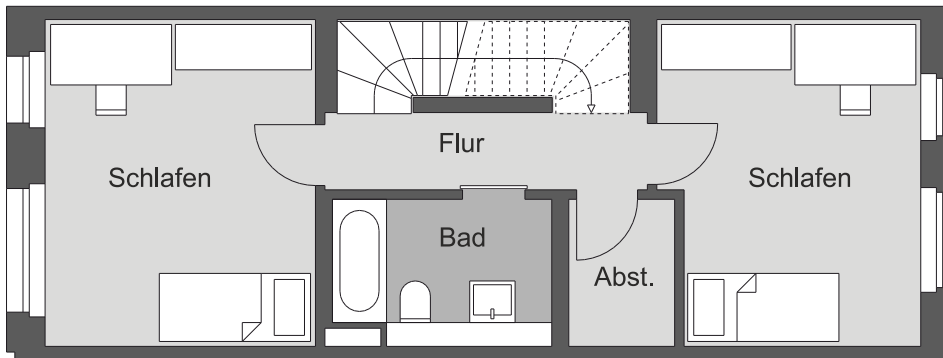

Erdgeschoss

1. OG

2. OG

Townhouse 11

Entrée	ca.	7,00 qm
Kochen	ca.	5,60 qm
Flur	ca.	3,00 qm
WC	ca.	1,60 qm
Essen	ca.	9,60 qm
Wohnen	ca.	15,70 qm
Terrasse	ca.	1,80 qm
Schlafen	ca.	15,50 qm
Flur	ca.	4,50 qm
Bad	ca.	4,80 qm
Abst.	ca.	2,30 qm
Schlafen	ca.	14,30 qm
Schlafen	ca.	15,30 qm
Bad	ca.	4,80 qm
Flur	ca.	4,40 qm
Arbeiten	ca.	6,30 qm
Dachterrasse	ca.	1,50 qm
Summe	ca.	118,00 qm