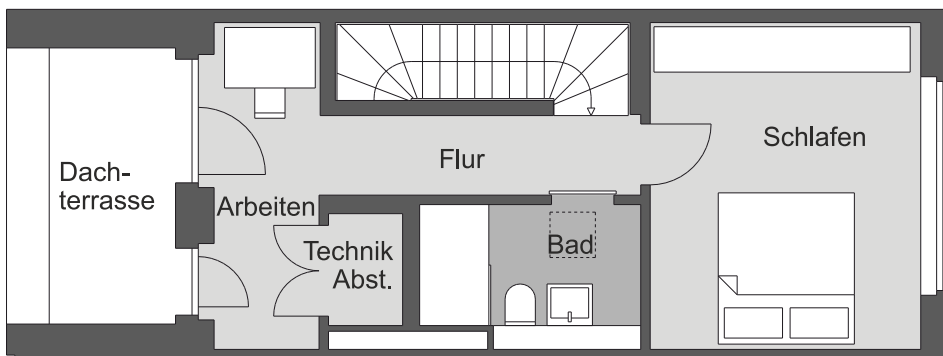

Erdgeschoss

1. OG

2. OG

Townhouse 11

Entrée	ca.	7,00 qm
Kochen	ca.	5,60 qm
Flur	ca.	3,00 qm
WC	ca.	1,60 qm
Essen	ca.	9,60 qm
Wohnen	ca.	15,70 qm
Terrasse	ca.	1,80 qm
Schlafen	ca.	15,50 qm
Flur	ca.	4,50 qm
Bad	ca.	4,80 qm
Abst.	ca.	2,30 qm
Schlafen	ca.	14,30 qm
Schlafen	ca.	15,30 qm
Bad	ca.	4,80 qm
Flur	ca.	4,40 qm
Arbeiten	ca.	6,30 qm
Dachterrasse	ca.	1,50 qm
Summe	ca.	118,00 qm